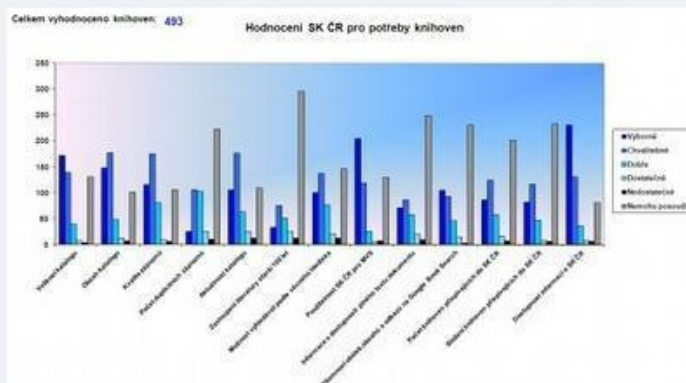

[Další novinky](#)

Vyhodnocení dotazníkové akce SK ČR v roce 2010

Autor: [Jiří Krebes](#) Poslední změna: Čtvrtek 01.12.2011 12:04

Hodnocení Souborného katalogu ČR pro potřeby knihoven

Využívání služeb Souborného katalogu ČR